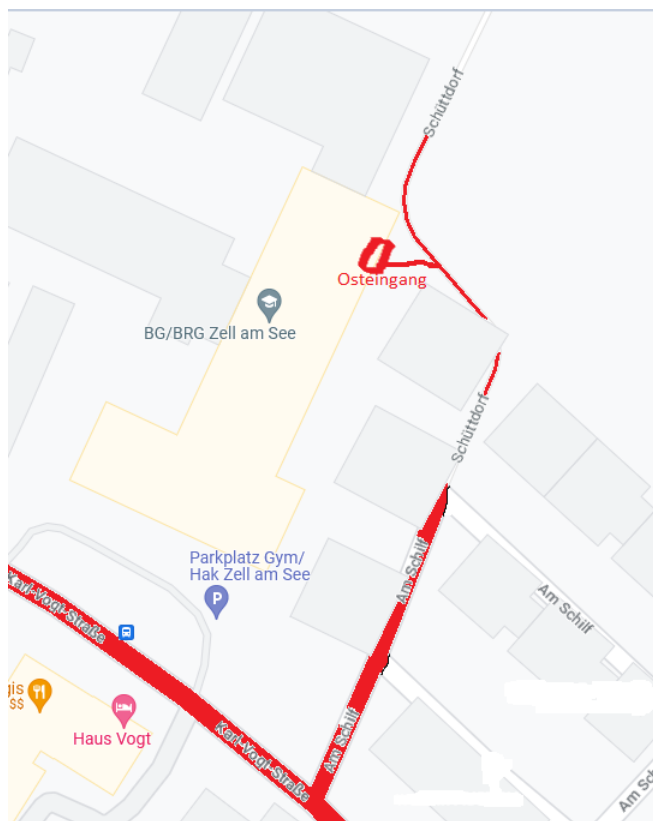

Fahrräder können neben dem Osteingang vor dem Sportplatz abgestellt werden. Bitte dazu den Weg „Am Schilf“ benutzen: