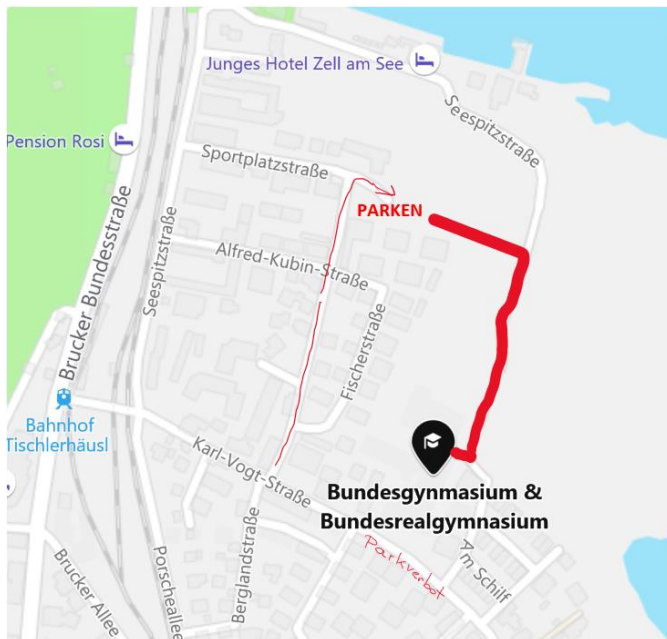

Auf den folgenden Seiten sind die geänderten Zufahrtswege beschrieben.

Wir wünschen allen einen guten Start am Montag und eine problemlose Anreise.

Der Haupteingang des Gymnasiums ist jener der BHAK/BHAS:

Im Bereich des Eingangs gibt es keine Parkplätze (ausgenommen ein Behindertenparkplatz).

Die Schulbusse fahren wie bisher direkt vor den Haupteingang und kehren dort um. Daher bitte unbedingt das Parkverbot vor dem Schulgebäude beachten.

Der Fahrplan aller Busse ist im Internet (www.oebb.at) zu finden, die Haltestelle heißt Schüttdorf Gymnasium/Handelsakademie. Hier z.B. der Bus aus Bruck:

Ab: Bruck-Fusch Bahnhof (Bahnhofstraße)

07:20

Bus 640

An: Schüttdorf Gymnasium/Handelsakademie

07:31

0:11

0

[Ticket und Preise](#)

Parkplätze stehen beim Sportplatz zur Verfügung. Vom Sportplatz kommend kann auch der Eingang auf der Ostseite am Schilf benutzt werden.